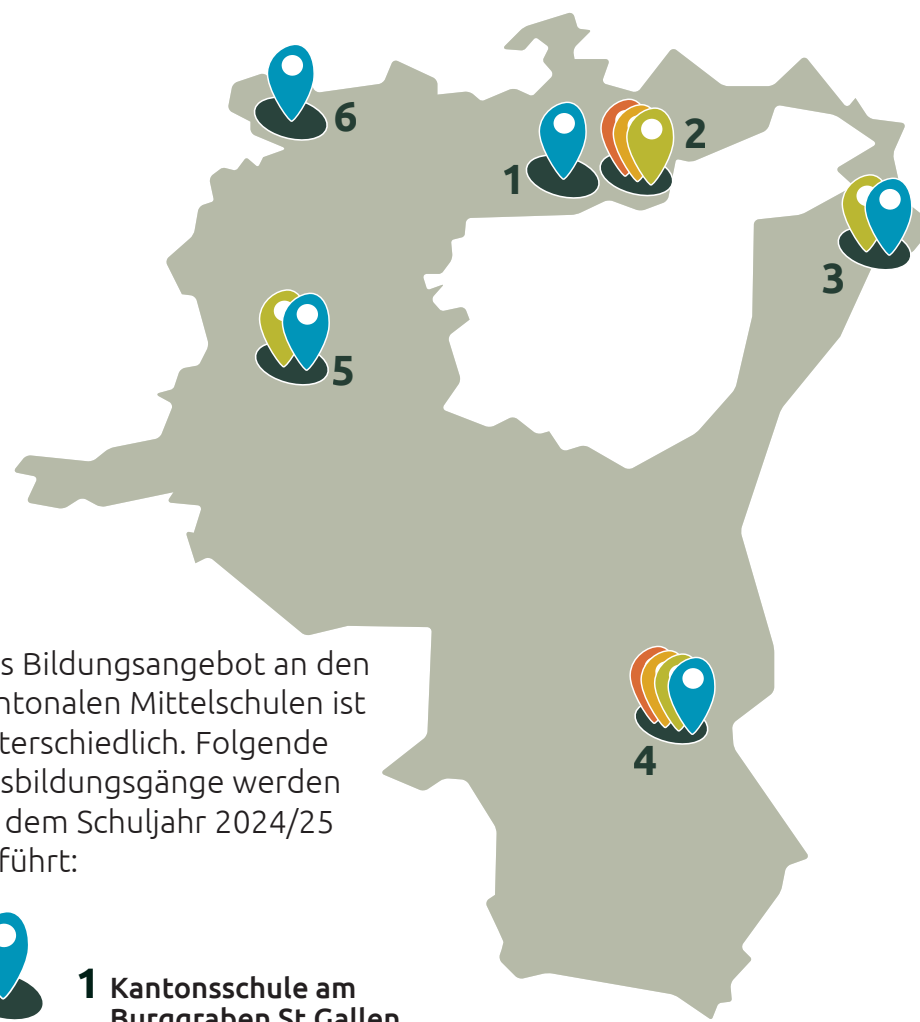

Das Bildungsangebot an den kantonalen Mittelschulen ist unterschiedlich. Folgende Ausbildungsgänge werden ab dem Schuljahr 2024/25 geführt:

1. 1 **Kantonsschule am Burggraben St.Gallen**
   Gymnasium (inkl. Untergymnasium)
2. 2 **Kantonsschule am Brühl St.Gallen**
   WMS, IMS-W, FMS (alle Berufsfelder)
3. 3 **Kantonsschule Heerbrugg**
   Gymnasium, FMS (Berufsfelder Gesundheit, Soziales, Pädagogik, sowie Kommunikation und Information)
4. 4 **Kantonsschule Sargans**
   Gymnasium, WMS, IMS-W, FMS (Berufsfelder Gesundheit, Soziales, Pädagogik sowie Kommunikation und Information)
5. 5 **Kantonsschule Wattwil**
   Gymnasium, FMS (Berufsfelder Gesundheit, Soziales, Pädagogik sowie Kommunikation und Information)
6. 6 **Kantonsschule Wil**
   Gymnasium